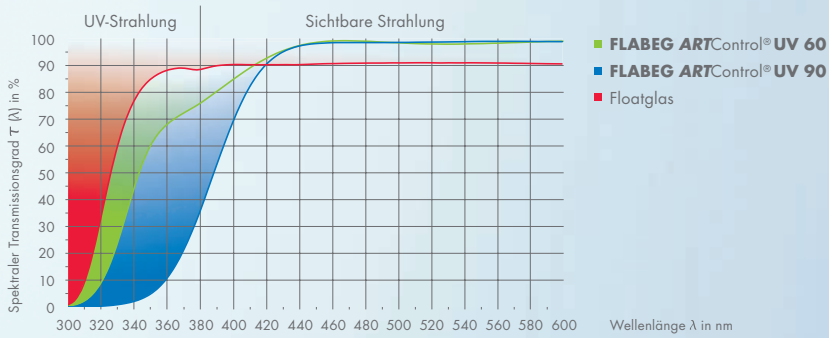

UV-Transmissionskurven