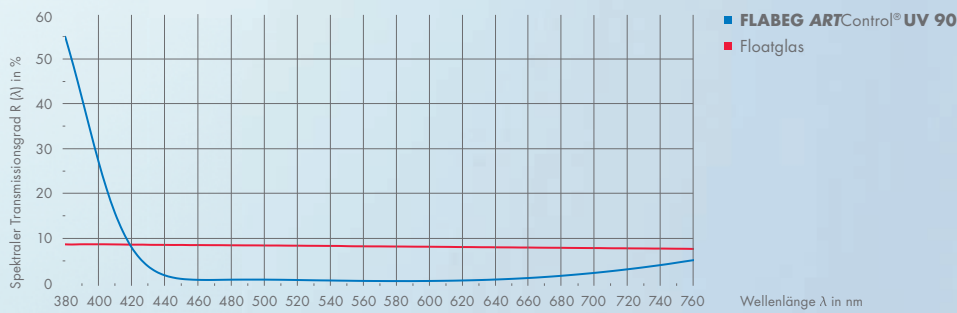

	Herkömmliches Bilderglas	FLABEG ARTControl® UV 45	FLABEG ARTControl® UV 60	FLABEG ARTControl® UV 90	FLABEG ARTControl® UV 100
Reflexionsgrad	ca. 8 %	0,6 % ± 0,2 %	1,3 % ± 0,2 %	0,6 % ± 0,2 %	1,0 % ± 0,2 %
Transmissionsgrad	ca. 91 %	> 98 %	> 97,5 %	> 98 %	> 98 %
Empfundene Farbwiedergabe	verändert	authentisch	authentisch	authentisch	authentisch
Splitterschutz	nein	nein	nein	nein	ja
UV-Schutz (300nm bis 380nm)	ca. 44 %	> 45 %	60 % ± 3 %	92 % ± 2 %	100 % + 0 % / - 2 %

## UV-Transmissionskurven

## Reflexionskurve im sichtbaren Spektralbereich